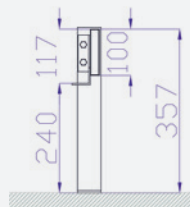

Duna

H: EPOXY

∅ 50x50 mm

zijsponden - longerons - bed-sides - Bettseiten : (rh) 100 x 20 mm, ht 11,5 cm

		90	140	160	180
	TH	35,5	35,5	35,5	35,5
	TB	96,6	146,3	166,3	186,9
	TD	210,5	210,5	210,5	210,5
	H	35,5	35,5	35,5	35,5
	B x D	90,0x200,0	140,0x200,0	160,0x200,0	180,0x200,0
	m ³	0,10	0,14	0,15	0,17
	kg	20,9	24,1	25,3	26,5